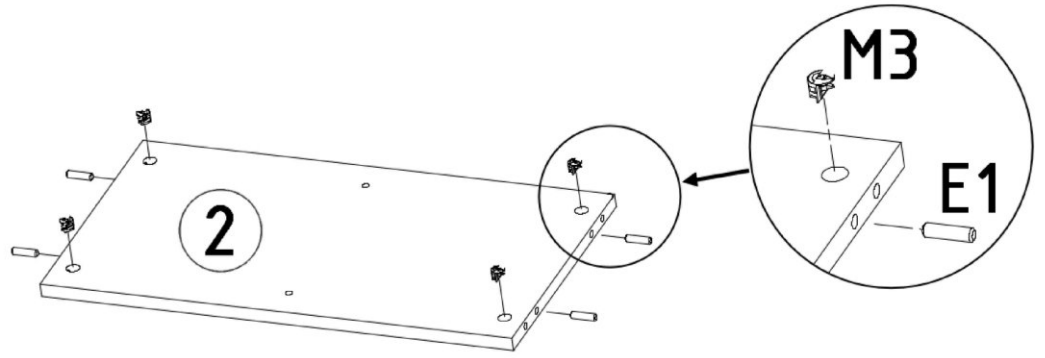

Adino - Bathroom cabinet with 4 doors

N2  x 8	M3  x 8	A0  x 8	S1  3,5x16 x 32	E1  8x30 x 12	  	
L9  x 1	S5  x 5	Z2  2,5x20 x 80	K1  x 1	F2  x 8	F1  x 4	T1  x 4
U3  x 4	S4  4x27 x 8	D2  x 12				

1	x	2
2	x	2
3	x	1
4	x	1
5	x	1

6	x	2
7	x	2
8	x	2
9	x	1
10	x	1
11	x	1

3

M3  x 8	E1  8x30 x 8
---	--

x 2

4

D2  x 2	E1  8x30 x 4
---	---

T1  x 4

Z2

2,5x20 x 80

S5

x 5

A0 	S1 	
x 4	3,5x16	x 8

A0 	S1 	
x 4	3,5x16	x 8

S1

3,5x16

x 2

U3

x 4

S4

4x27

x 8